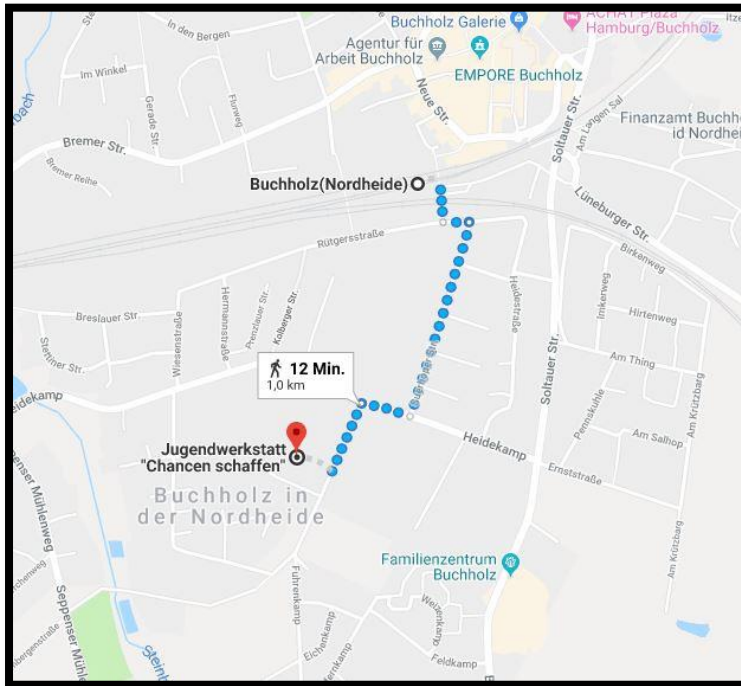

Anfahrtsbeschreibung

Jugendwerkstatt „Chancen schaffen“
Lohbergenstraße 12a (Parkplatz Wiesenschule), 21244 Buchholz
Tel. 04181 / 98479

Mit der Bahn kommend:

Mit dem Auto über das Maschener Kreuz A1 / A 7 – Ausfahrt Dibbersen (A1) auf B75 Richtung Buchholz